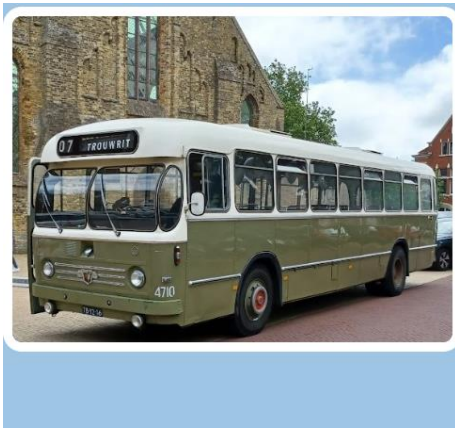

**M.G. T-TYPE &
PREWAR OWNERS
HOLLAND**

Nieuwsbrief Regio Noord **Nr. 1 (november 2024)**

Beste MG-Vrienden en vriendinnen,

Graag wil ik de regio leden uitnodigen voor een bezoek aan het NOV museum in Ouwsterhaule op zaterdag 23 november en staat in het teken van kennismaking van de regio leden, met elkaar van gedachten wisselen wat we in 2025 willen gaan doen en natuurlijk rondkijken.

En in 2025 hebben we ook een landelijke rit in onze regio zoals het nu lijkt en dat zal plaatsvinden in september. Input is van harte welkom en laten we dit ook gebruiken om er een leuke rit ervan te maken in onze regio.